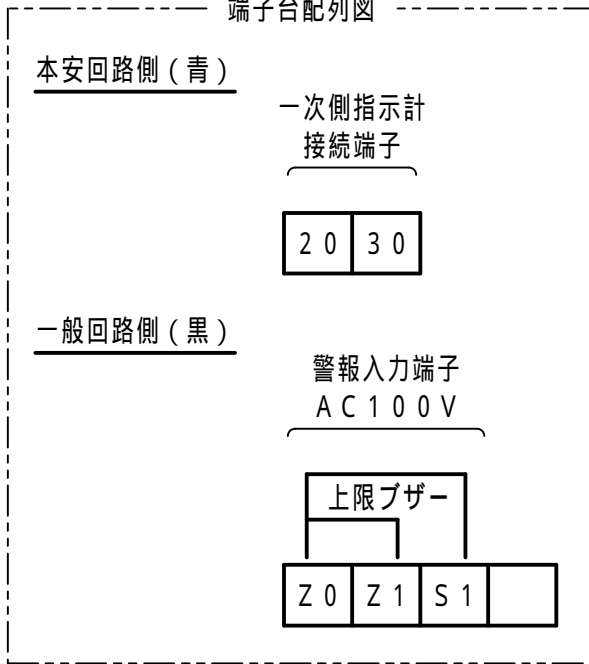

仕 様

質 量 : 6.8 kg
 消費電力 : 2 VA
 使用温度範囲 : -10 ~ 40
 防爆構造 : 本質安全防爆構造 ELM等ポテンショタイプ組合わせ i2G4
 ELRタイプ組合わせ i1G3
 型式検定合格番号 : ELM等ポテンショタイプ組合わせ 第T35151号
 ELRタイプ組合わせ 第T32601号

端子台配列図

6	本 体	SECCt1.6 マンセルN7.0
5	電源接続口	27膜付グロメット付き
4	指示計接続口	27膜付グロメット付き
3	ブザー停止スイッチ	押釦スイッチ (赤)
2	警報ランプ	(赤)
1	電源ランプ	(白)
番号	名 称	規格, 材質, 処理 等

名称: NAME		型式: MODEL		
レベルメータ		DL-32		
日付: DATE	承認: APPD	検図: CHKD	作成: DRAWN	尺度: SCALE
2006. 5.29	加藤	白石	肆矢	Free
株式会社 工技研究所 KOHGIKEN corp.			図番: DRAWING NO. 320815-4	