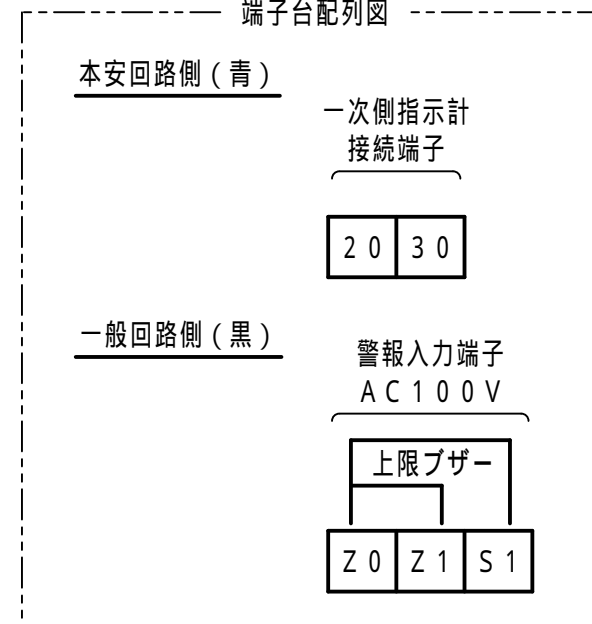

仕様

質量：2.1kg
 消費電力：2VA
 使用温度範囲：-10～40
 防爆構造：本質安全防爆構造 ELM等ポテンショタイプ組合わせ i2G4
 ELRタイプ組合わせ i1G3
 型式検定合格番号：ELM等ポテンショタイプ組合わせ 第T35151号
 ELRタイプ組合わせ 第T32601号

端子台配列図

7	本体	SPCCt1.0 マンセルN7.0
6	電源・警報接続口	27膜付グロメット付き
5	指示計接続口	27膜付グロメット付き
4	ブザー停止スイッチ	押釦スイッチ (赤)
3	警報ランプ	(赤)
2	電源ランプ	(白)
1	調整窓	フル調整
番号	名称	規格, 材質, 処理等

名称: NAME		型式: MODEL		
レベルメータ		DL-31		
日付: DATE	承認: APPD	検図: CHKD	作成: DRAWN	尺度: SCALE
2006. 5. 29	加藤	白石	肆矢	Free
株式会社 工技研究所		図番: DRAWING NO.		
KOHGIKEN corp.		320814-4		